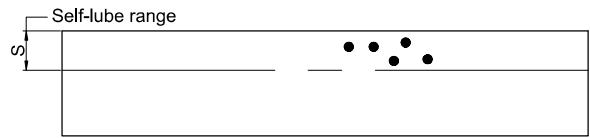

▶ SLIDE GUIDE BLOCK (PCU-CA35)-C

▶ L=150 - 200

▶ L=250 - 300

S	I	D	d	H	T	Catalog No.	W	L
15	100	20	13	30	45	PCU-CA35	40	150
	150							200
	100							250
20	100	32	18	38	60		60	150
	150							200
	100							250
	125							300

Material : FC260 Special solid lubricant (embedded)

Order Type : PCU-CA35-W-L

Example : PCU-CA35-40-150