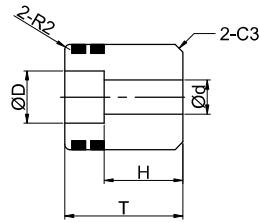

▶ SLIDE GUIDE BLOCK (PCU-CA35)-C

▶ L=150 - 200

▶ L=250 - 300

S	I	D	d	H	T	Catalog No.	W	L
15	100	20	13	30	45	PCU-CA35	40	150
	150							200
	100							250
20	100	32	18	38	60		60	150
	150							200
	100							250
	125							300

Material : FC260 Special solid lubricant (embedded)

Order Type : PCU-CA35-W-L

Example : PCU-CA35-40-150