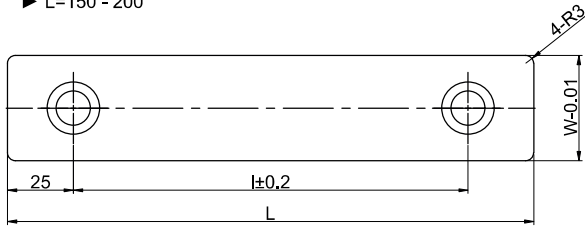

▶ SLIDE GUIDE BLOCK (PCU-CA35)-C

▶ L=150 - 200

▶ L=250 - 300

S	I	D	d	H	T	Catalog No.	W	L
15	100	20	13	30	45	PCU-CA35	40	150
	150							200
	100							250
20	100	32	18	38	60		60	150
	150							200
	100							250
	125							300

Material : FC260 Special solid lubricant (embedded)

Order Type : PCU-CA35-W-L

Example : PCU-CA35-40-150