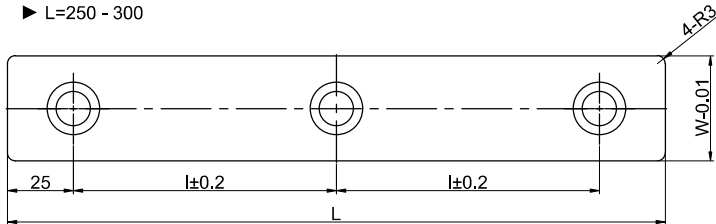

▶ SLIDE GUIDE BLOCK (PCU-CA35)-C

▶ L=150 - 200

▶ L=250 - 300

S	I	D	d	H	T	Catalog No.	W	L
15	100	20	13	30	45	PCU-CA35	40	150
	150							200
	100							250
20	100	32	18	38	60		60	150
	150							200
	100							250
	125							300

Material : FC260 Special solid lubricant (embedded)

Order Type : PCU-CA35-W-L

Example : PCU-CA35-40-150